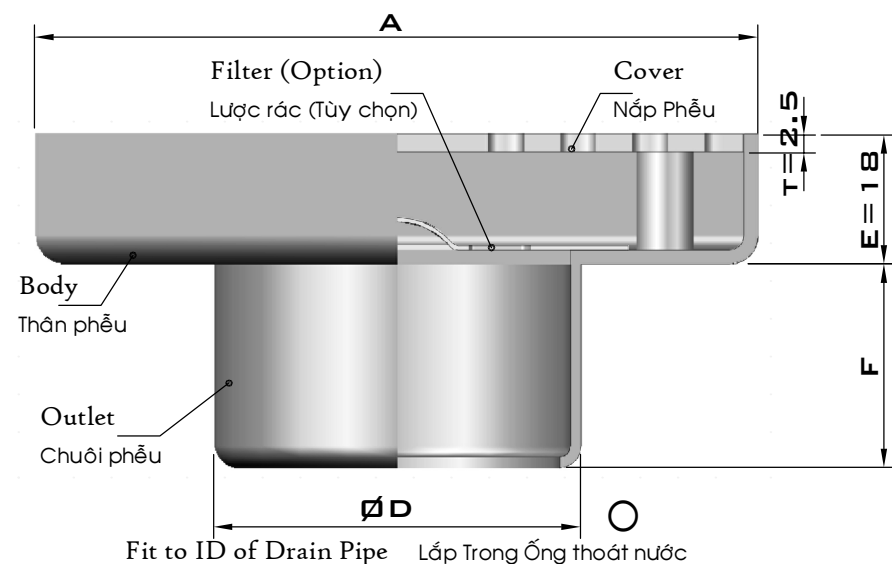

Kiểu E8..2 Model

Options: Filter
Tùy chọn: Lược rác

Options: Slot Shape
Tùy chọn: Dạng Nắp

Material: SUS304/316

Vật liệu: Inox 304/316

Pipe Size	ØDe	A	ØD	ØW	F	Free Area	Code	Material:
Kích thước Ống	(in)	(mm)	(mm)	(mm)	(mm)	Diện tích Rãnh thoát (mm ²)	Mã số	314/316 Stainless Steel
	(in)	(mm)	(mm)	(mm)	(mm)	(mm ²)		Vật liệu: Inox 304/316
DN32	1 1/4	42	100	38	52	20	E8 042O 100 S290?	3/4
DN40	1 1/2	49	100	42	68	24	E8 049O 100 S2903	Slot Shape
DN50	2	60	100	52	81	28	E8 060O 100 S2903	Dạng Nắp
DN50	2	60	110	52	81	28	E8 060O 110 S2?03	9/8/2
DN50	2	60	120	52	81	28	E8 060O 120 S2903	With/Without Filter
DN65	2 1/2	75	110	68	102	30	E8 075O 110 S2903	Có/Không có Lược rác
DN65	2 1/2	75	120	68	102	30	E8 075O 120 S?903	2/0
DN80	3	90	100	52	81	28	E8 090O 100 S2903	
DN80	3	90	110	52	81	28	E8 090O 110 S2903	
DN80	3	90	125	81	102	32	E8 090O 125 S2903 #?	Finish
DN80	3	90	150	81	125	32	E8 090O 150 S2903	Màu hoàn thiện
DN100	4	110	150	98	125	40	E8 110O 150 S2903	(Code Extension)
DN100	4	114	150	102	125	40	E8 114O 150 S2903	(Phân mở rộng mã số)