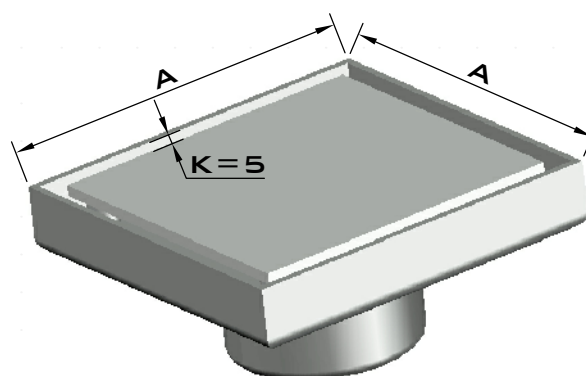

Kiểu E8..2 Model

Options: Filter
Tùy chọn: Lược rác

Options: Slot Shape
Tùy chọn: Dạng Nắp

Material: SUS304/316

Vật liệu: Inox 304/316

Pipe Size	ØDe	A	ØD	ØW	F	Free Area	Code	Material:
Kích thước Ống	(in)	(mm)	(mm)	(mm)	(mm)	Diện tích Rãnh thoát (mm ²)	Mã số	314/316 Stainless Steel
	(in)	(mm)	(mm)	(mm)	(mm)	(mm ²)		Vật liệu: Inox 304/316
DN32	1 1/4	42	100	38	52	20	E8 042O 100 S290?	3/4
DN40	1 1/2	49	100	42	68	24	E8 049O 100 S2903	Slot Shape
DN50	2	60	100	52	81	28	E8 060O 100 S2903	Dạng Nắp
DN50	2	60	110	52	81	28	E8 060O 110 S2?03	9/8/2
DN50	2	60	120	52	81	28	E8 060O 120 S2903	With/Without Filter
DN65	2 1/2	75	110	68	102	30	E8 075O 110 S2903	Có/Không có Lược rác
DN65	2 1/2	75	120	68	102	30	E8 075O 120 S?903	2/0
DN80	3	90	100	52	81	28	E8 090O 100 S2903	
DN80	3	90	110	52	81	28	E8 090O 110 S2903	
DN80	3	90	125	81	102	32	E8 090O 125 S2903 #?	Finish
DN80	3	90	150	81	125	32	E8 090O 150 S2903	Màu hoàn thiện
DN100	4	110	150	98	125	40	E8 110O 150 S2903	(Code Extension)
DN100	4	114	150	102	125	40	E8 114O 150 S2903	(Phân mở rộng mã số)